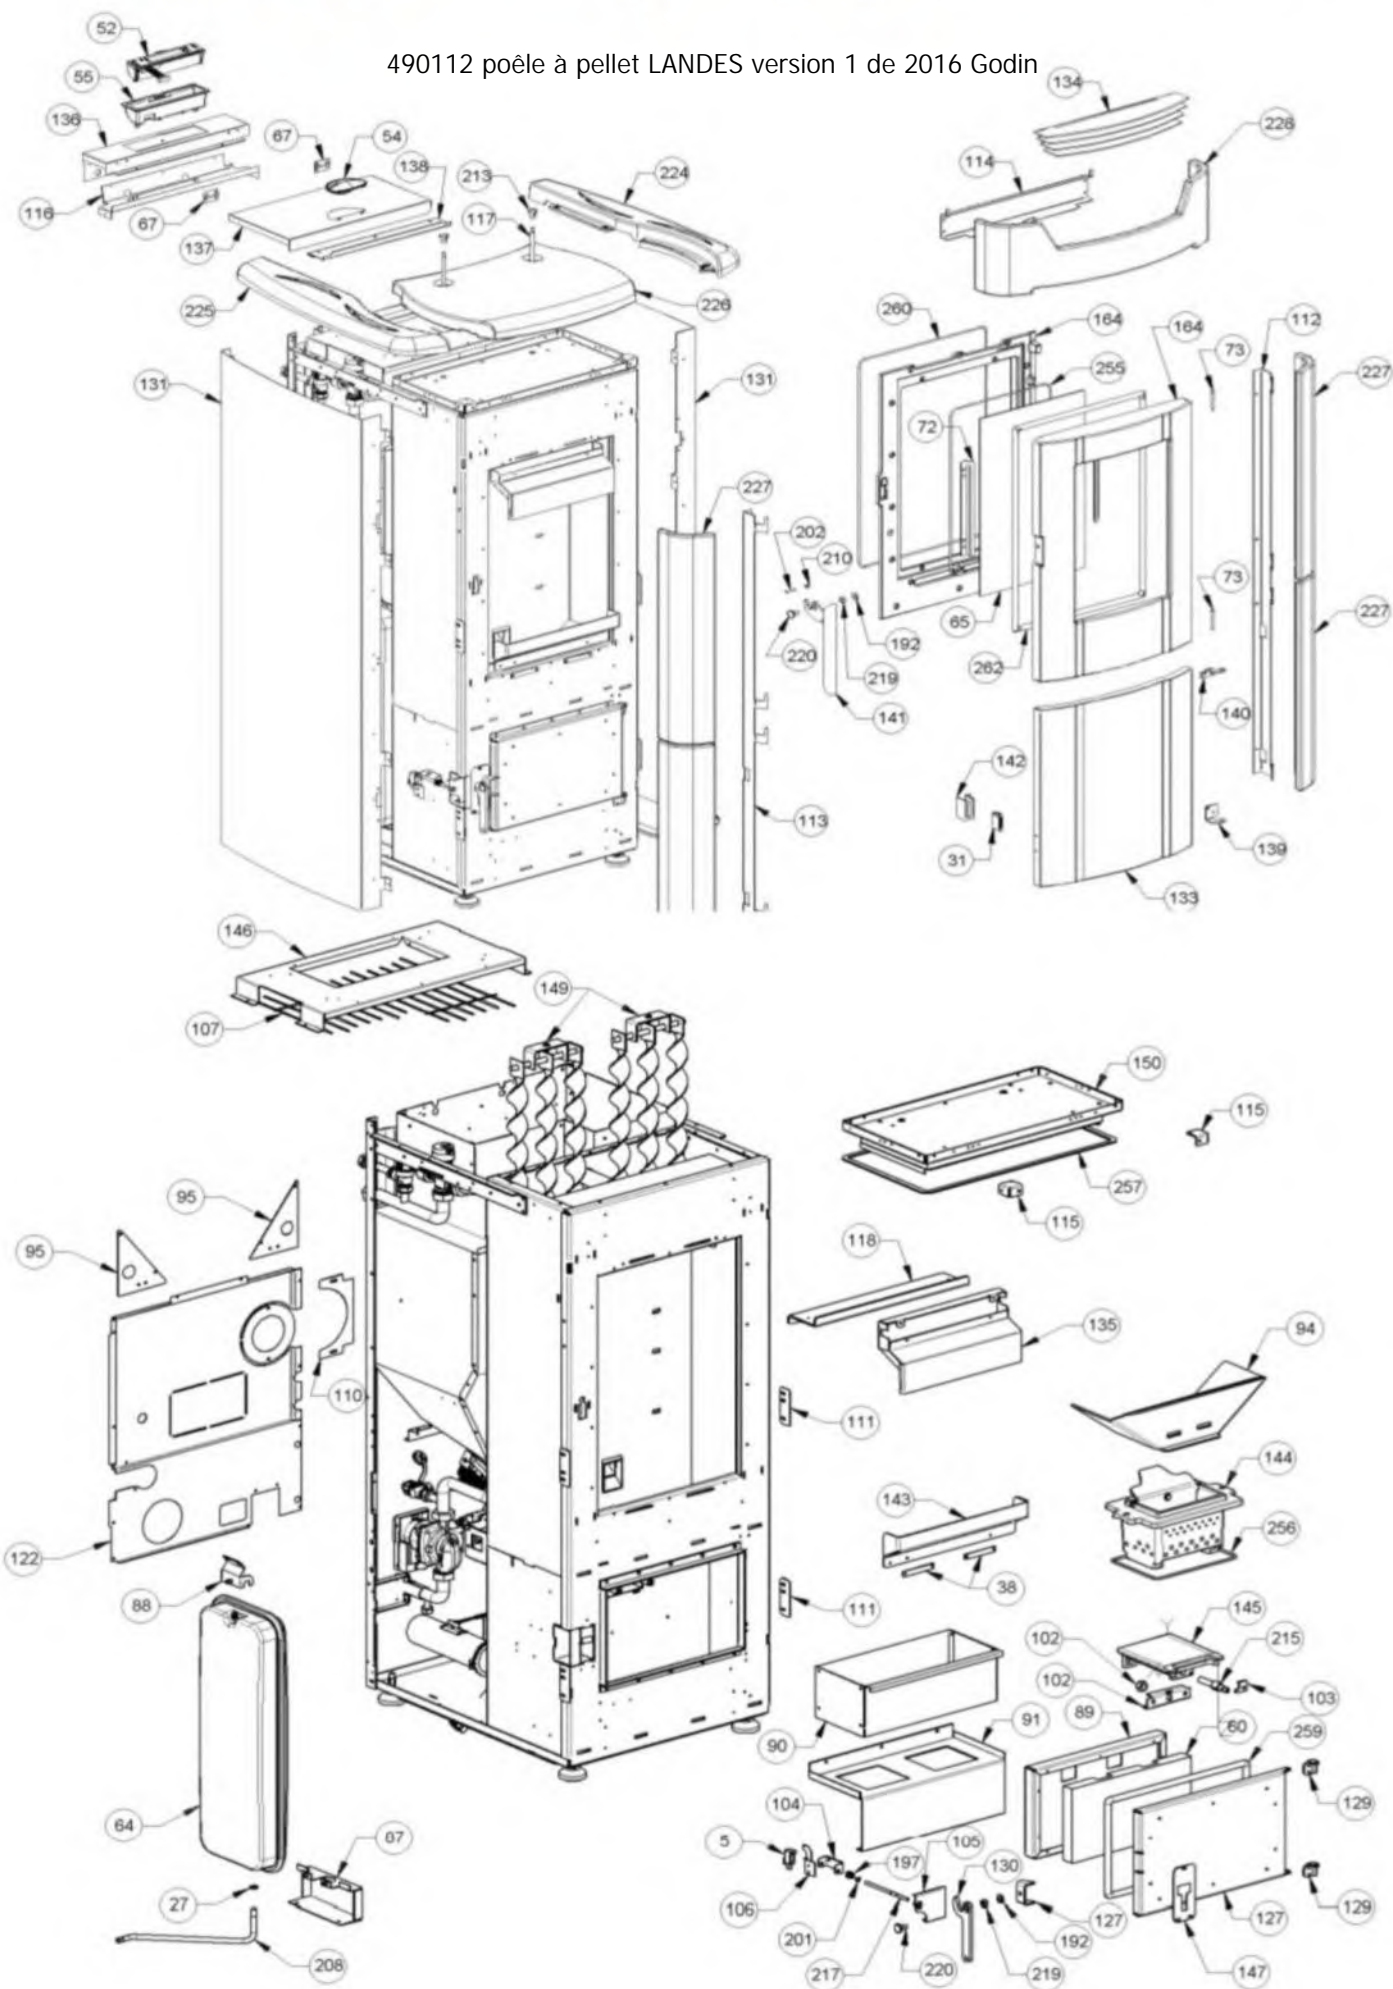

490112 poêle à pellet LANDES version 1 de 2016 Godin

Nom appareil	n° art Godin	n° art Fournisseur	Libelle article	Position	Commentaire
LANDES	00001310389	2278477	TURBULATEUR	1	
LANDES	00001310454	2273317	PANNEAU ISOLANT	1	
LANDES	00001309863	2273314	GARNITURE	1	
LANDES	00001310455	2287742	SUPPORT VERMICULITE		
LANDES	00001308924	2277405	PALIER VIS SS FIN 2277405	2	
LANDES	00001310453	2287741	SUPPORT TURBULATEURS	3	
LANDES	00001310456	3277934	ENSEMBLE TOIT CHAUDIERE NOIR	3	
LANDES	00001308912	2277410	BAGUE LIAISON MOTEUR 2277410	3	
LANDES	00001310330	6000708	ECROU M10	4	
LANDES	00001310457	6000428	VIS M6X35 MM ZINGUEE	4	
LANDES	00001309105	2277426	BAGUE VIS SANS FIN 2277426	4	
LANDES	00001309176	2000538	MICROINT. LEVIER 2000538	5	
LANDES	00001310329	6000703	ECROU M6 H4	5	
LANDES	00001309186	2287738	SPIRALE 2287738	5	
LANDES	00001310485	2000547	MICRORUPTEUR AVEC LEVIER	6	
LANDES	00001308956	2303006	BUTEE MOT. VIS SS FIN 2303006	6	
LANDES	00001310486	2000548	PRISE AVEC INTER ET PORTE-FUSI	7	
LANDES	00001308919	2000564	SONDE THERM. FUMEES 2000564	8	
LANDES	00001309869	6000504	VIS M6X14 MM BRUNIE	9	
LANDES	00001309110	2000567	THERM. BULBE 100° 2000567	10	
LANDES	00001309870	6000702	ECROU M5	10	
LANDES	00001308954	2000569	SONDE T° lg 2ml 2000569	11	
LANDES	00001308902	2000589	PRESSOSTAT 605 2000589	12	
LANDES	00001309112	2000591	PRESSOSTAT 2000591	13	
LANDES	00001310458	2000640	ELECTROPOMPE	14	
LANDES	00001310459	2000641	VANNE AUTOMATIQUE 3/8'	15	
LANDES	00001309156	2001304	CONNECTEUR 2 POLES 2001304	16	
LANDES	00001309157	2001313	CONNECTEUR 2 POLES 2001313	17	
LANDES	00001308961	2001324	CONNECTEUR THERM. 2001324	18	
LANDES	00001309178	2001334	CONNECTEUR FEMELLE 2001334	19	
LANDES	00001309894	2001663	BORNIER	23	
LANDES	00001309125	2003300	JOINT FIBRE 2003300	25	
LANDES	00001309784	2006202	ENTRETOISE CARTE	30	
LANDES	00001310411	2006213	FERMETURE MAGNETIQUE	31	
LANDES	00001309179	2200272	CABLE 2200272	32	
LANDES	00001310506	2200284	ENSEMBLE CABLAGE ELECTRIQUE	33	
LANDES	00001309180	2202510	PROLONGATEUR 2202510	34	
LANDES	00001309181	2202514	CARTE FLASH 2202514	35	
LANDES	00001310487	2203003	PIED CAOUTCHOUC	36	
LANDES	00001310460	2203337	GARNITURE	37	
LANDES	00001310425	2208043	FERMETURE AIR FRONTAL	38	
LANDES	00001310461	2208221	ETRIER ZINGUE	39	
LANDES	00001308962	2270002	CABLE ALIM. 2270002	40	
LANDES	00001308963	2270040	FIL BLANC LG 80 2270040	41	
LANDES	00001309182	2270064	CABLE BLANC LG 90 2270064	42	
LANDES	00001309184	2270353	CABLE ALIM. 2270353	43	
LANDES	00001310507	2270599	CABLE ELECTRIQUE	44	
LANDES	00001310490	2271080	MOTEUR FUMEE		
LANDES	00001310491	2271087	MOTOREDUCTEUR	48	
LANDES	00001309812	2271304	PASSE-CABLE	49	