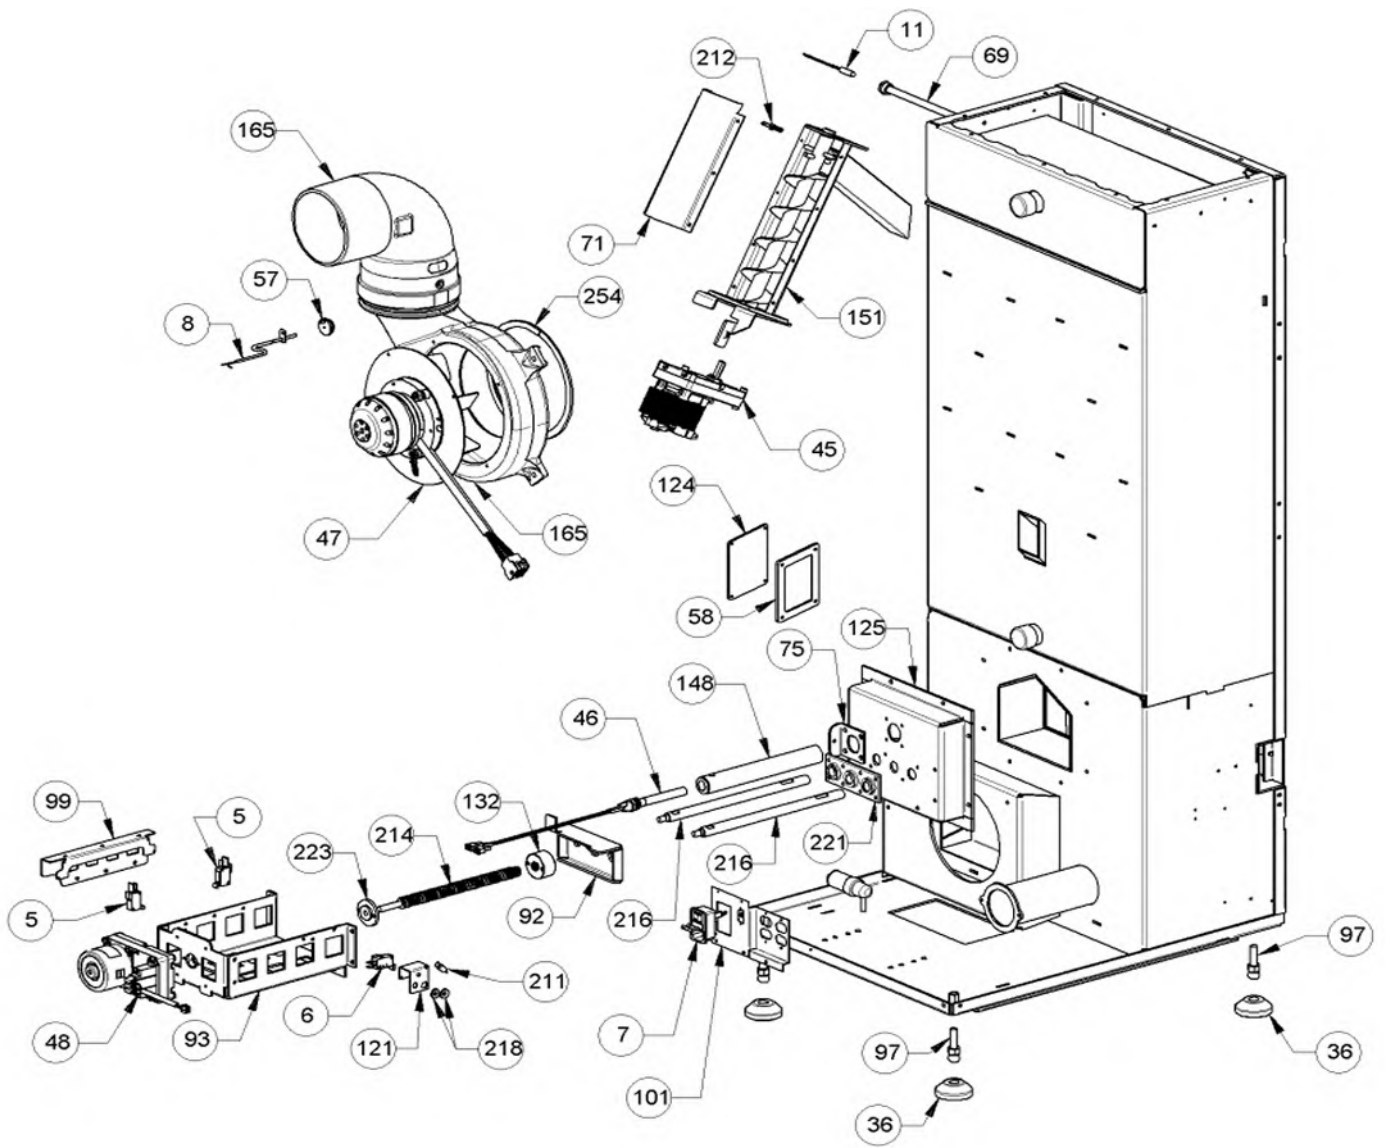

490112 poêle à pellet LANDES version 1 de 2016 Godin

Nom appareil	n° art Godin	n° art Fournisseur	Libelle article	Position	Commentaire
LANDES	00001310389	2278477	TURBULATEUR	1	
LANDES	00001310454	2273317	PANNEAU ISOLANT	1	
LANDES	00001309863	2273314	GARNITURE	1	
LANDES	00001310455	2287742	SUPPORT VERMICULITE		
LANDES	00001308924	2277405	PALIER VIS SS FIN 2277405	2	
LANDES	00001310453	2287741	SUPPORT TURBULATEURS	3	
LANDES	00001310456	3277934	ENSEMBLE TOIT CHAUDIERE NOIR	3	
LANDES	00001308912	2277410	BAGUE LIAISON MOTEUR 2277410	3	
LANDES	00001310330	6000708	ECROU M10	4	
LANDES	00001310457	6000428	VIS M6X35 MM ZINGUEE	4	
LANDES	00001309105	2277426	BAGUE VIS SANS FIN 2277426	4	
LANDES	00001309176	2000538	MICROINT. LEVIER 2000538	5	
LANDES	00001310329	6000703	ECROU M6 H4	5	
LANDES	00001309186	2287738	SPIRALE 2287738	5	
LANDES	00001310485	2000547	MICRORUPTEUR AVEC LEVIER	6	
LANDES	00001308956	2303006	BUTEE MOT. VIS SS FIN 2303006	6	
LANDES	00001310486	2000548	PRISE AVEC INTER ET PORTE-FUSI	7	
LANDES	00001308919	2000564	SONDE THERM. FUMEES 2000564	8	
LANDES	00001309869	6000504	VIS M6X14 MM BRUNIE	9	
LANDES	00001309110	2000567	THERM. BULBE 100° 2000567	10	
LANDES	00001309870	6000702	ECROU M5	10	
LANDES	00001308954	2000569	SONDE T° lg 2ml 2000569	11	
LANDES	00001308902	2000589	PRESSOSTAT 605 2000589	12	
LANDES	00001309112	2000591	PRESSOSTAT 2000591	13	
LANDES	00001310458	2000640	ELECTROPOMPE	14	
LANDES	00001310459	2000641	VANNE AUTOMATIQUE 3/8'	15	
LANDES	00001309156	2001304	CONNECTEUR 2 POLES 2001304	16	
LANDES	00001309157	2001313	CONNECTEUR 2 POLES 2001313	17	
LANDES	00001308961	2001324	CONNECTEUR THERM. 2001324	18	
LANDES	00001309178	2001334	CONNECTEUR FEMELLE 2001334	19	
LANDES	00001309894	2001663	BORNIER	23	
LANDES	00001309125	2003300	JOINT FIBRE 2003300	25	
LANDES	00001309784	2006202	ENTRETOISE CARTE	30	
LANDES	00001310411	2006213	FERMETURE MAGNETIQUE	31	
LANDES	00001309179	2200272	CABLE 2200272	32	
LANDES	00001310506	2200284	ENSEMBLE CABLAGE ELECTRIQUE	33	
LANDES	00001309180	2202510	PROLONGATEUR 2202510	34	
LANDES	00001309181	2202514	CARTE FLASH 2202514	35	
LANDES	00001310487	2203003	PIED CAOUTCHOUC	36	
LANDES	00001310460	2203337	GARNITURE	37	
LANDES	00001310425	2208043	FERMETURE AIR FRONTAL	38	
LANDES	00001310461	2208221	ETRIER ZINGUE	39	
LANDES	00001308962	2270002	CABLE ALIM. 2270002	40	
LANDES	00001308963	2270040	FIL BLANC LG 80 2270040	41	
LANDES	00001309182	2270064	CABLE BLANC LG 90 2270064	42	
LANDES	00001309184	2270353	CABLE ALIM. 2270353	43	
LANDES	00001310507	2270599	CABLE ELECTRIQUE	44	
LANDES	00001310490	2271080	MOTEUR FUMEE		
LANDES	00001310491	2271087	MOTOREDUCTEUR	48	
LANDES	00001309812	2271304	PASSE-CABLE	49	