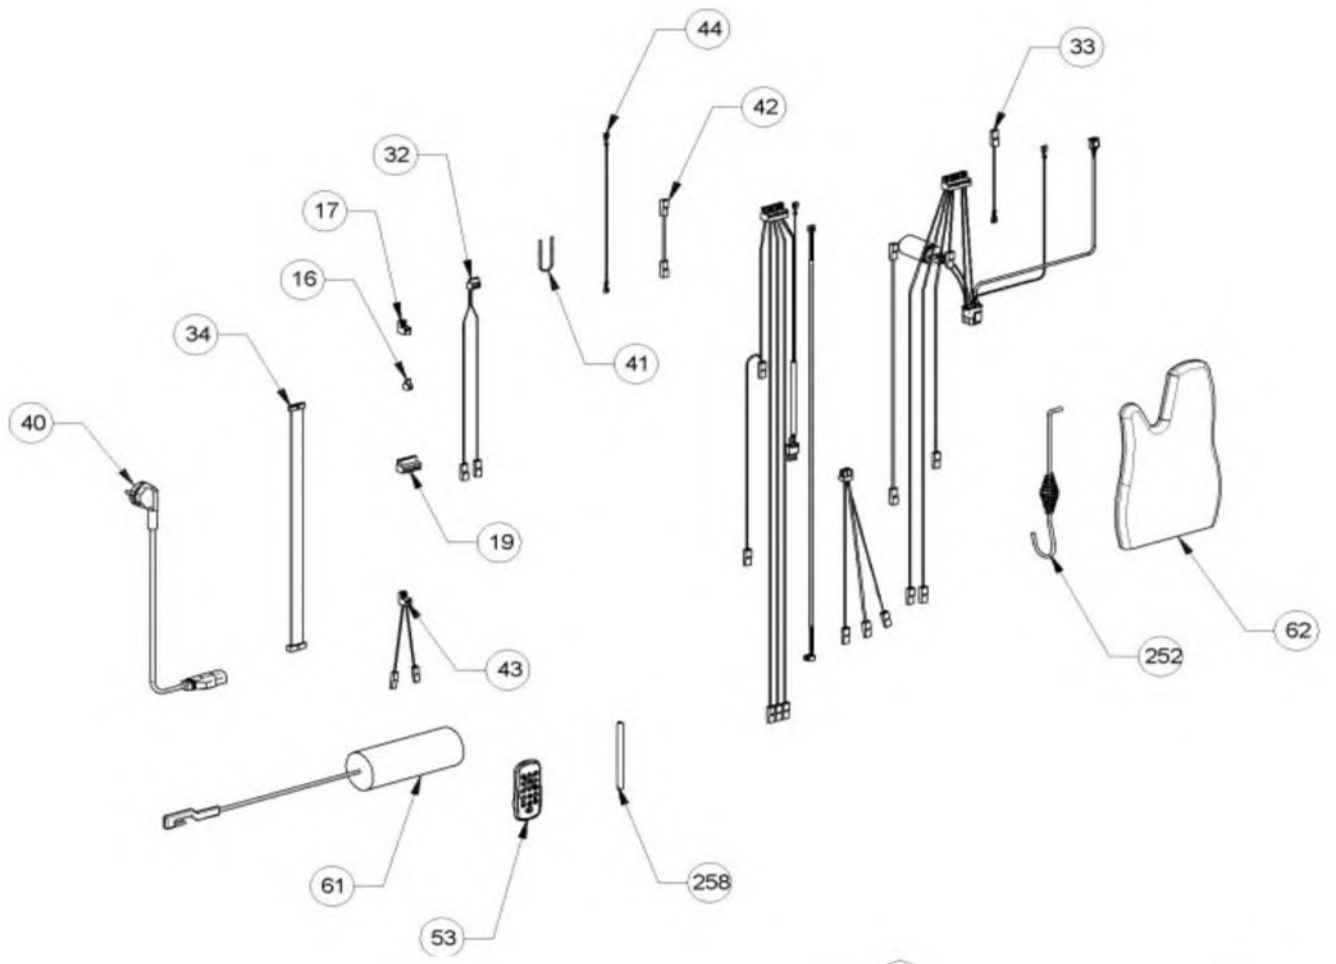

490112 poêle à pellet LANDES version 1 de 2016 Godin

Nom appareil	n° art Godin	n° art Fournisseur	Libelle article	Position	Commentaire
LANDES	00001310389	2278477	TURBULATEUR	1	
LANDES	00001310454	2273317	PANNEAU ISOLANT	1	
LANDES	00001309863	2273314	GARNITURE	1	
LANDES	00001310455	2287742	SUPPORT VERMICULITE		
LANDES	00001308924	2277405	PALIER VIS SS FIN 2277405	2	
LANDES	00001310453	2287741	SUPPORT TURBULATEURS	3	
LANDES	00001310456	3277934	ENSEMBLE TOIT CHAUDIERE NOIR	3	
LANDES	00001308912	2277410	BAGUE LIAISON MOTEUR 2277410	3	
LANDES	00001310330	6000708	ECROU M10	4	
LANDES	00001310457	6000428	VIS M6X35 MM ZINGUEE	4	
LANDES	00001309105	2277426	BAGUE VIS SANS FIN 2277426	4	
LANDES	00001309176	2000538	MICROINT. LEVIER 2000538	5	
LANDES	00001310329	6000703	ECROU M6 H4	5	
LANDES	00001309186	2287738	SPIRALE 2287738	5	
LANDES	00001310485	2000547	MICRORUPTEUR AVEC LEVIER	6	
LANDES	00001308956	2303006	BUTEE MOT. VIS SS FIN 2303006	6	
LANDES	00001310486	2000548	PRISE AVEC INTER ET PORTE-FUSI	7	
LANDES	00001308919	2000564	SONDE THERM. FUMEES 2000564	8	
LANDES	00001309869	6000504	VIS M6X14 MM BRUNIE	9	
LANDES	00001309110	2000567	THERM. BULBE 100° 2000567	10	
LANDES	00001309870	6000702	ECROU M5	10	
LANDES	00001308954	2000569	SONDE T° lg 2ml 2000569	11	
LANDES	00001308902	2000589	PRESSOSTAT 605 2000589	12	
LANDES	00001309112	2000591	PRESSOSTAT 2000591	13	
LANDES	00001310458	2000640	ELECTROPOMPE	14	
LANDES	00001310459	2000641	VANNE AUTOMATIQUE 3/8'	15	
LANDES	00001309156	2001304	CONNECTEUR 2 POLES 2001304	16	
LANDES	00001309157	2001313	CONNECTEUR 2 POLES 2001313	17	
LANDES	00001308961	2001324	CONNECTEUR THERM. 2001324	18	
LANDES	00001309178	2001334	CONNECTEUR FEMELLE 2001334	19	
LANDES	00001309894	2001663	BORNIER	23	
LANDES	00001309125	2003300	JOINT FIBRE 2003300	25	
LANDES	00001309784	2006202	ENTRETOISE CARTE	30	
LANDES	00001310411	2006213	FERMETURE MAGNETIQUE	31	
LANDES	00001309179	2200272	CABLE 2200272	32	
LANDES	00001310506	2200284	ENSEMBLE CABLAGE ELECTRIQUE	33	
LANDES	00001309180	2202510	PROLONGATEUR 2202510	34	
LANDES	00001309181	2202514	CARTE FLASH 2202514	35	
LANDES	00001310487	2203003	PIED CAOUTCHOUC	36	
LANDES	00001310460	2203337	GARNITURE	37	
LANDES	00001310425	2208043	FERMETURE AIR FRONTAL	38	
LANDES	00001310461	2208221	ETRIER ZINGUE	39	
LANDES	00001308962	2270002	CABLE ALIM. 2270002	40	
LANDES	00001308963	2270040	FIL BLANC LG 80 2270040	41	
LANDES	00001309182	2270064	CABLE BLANC LG 90 2270064	42	
LANDES	00001309184	2270353	CABLE ALIM. 2270353	43	
LANDES	00001310507	2270599	CABLE ELECTRIQUE	44	
LANDES	00001310490	2271080	MOTEUR FUMEE		
LANDES	00001310491	2271087	MOTOREDUCTEUR	48	
LANDES	00001309812	2271304	PASSE-CABLE	49	