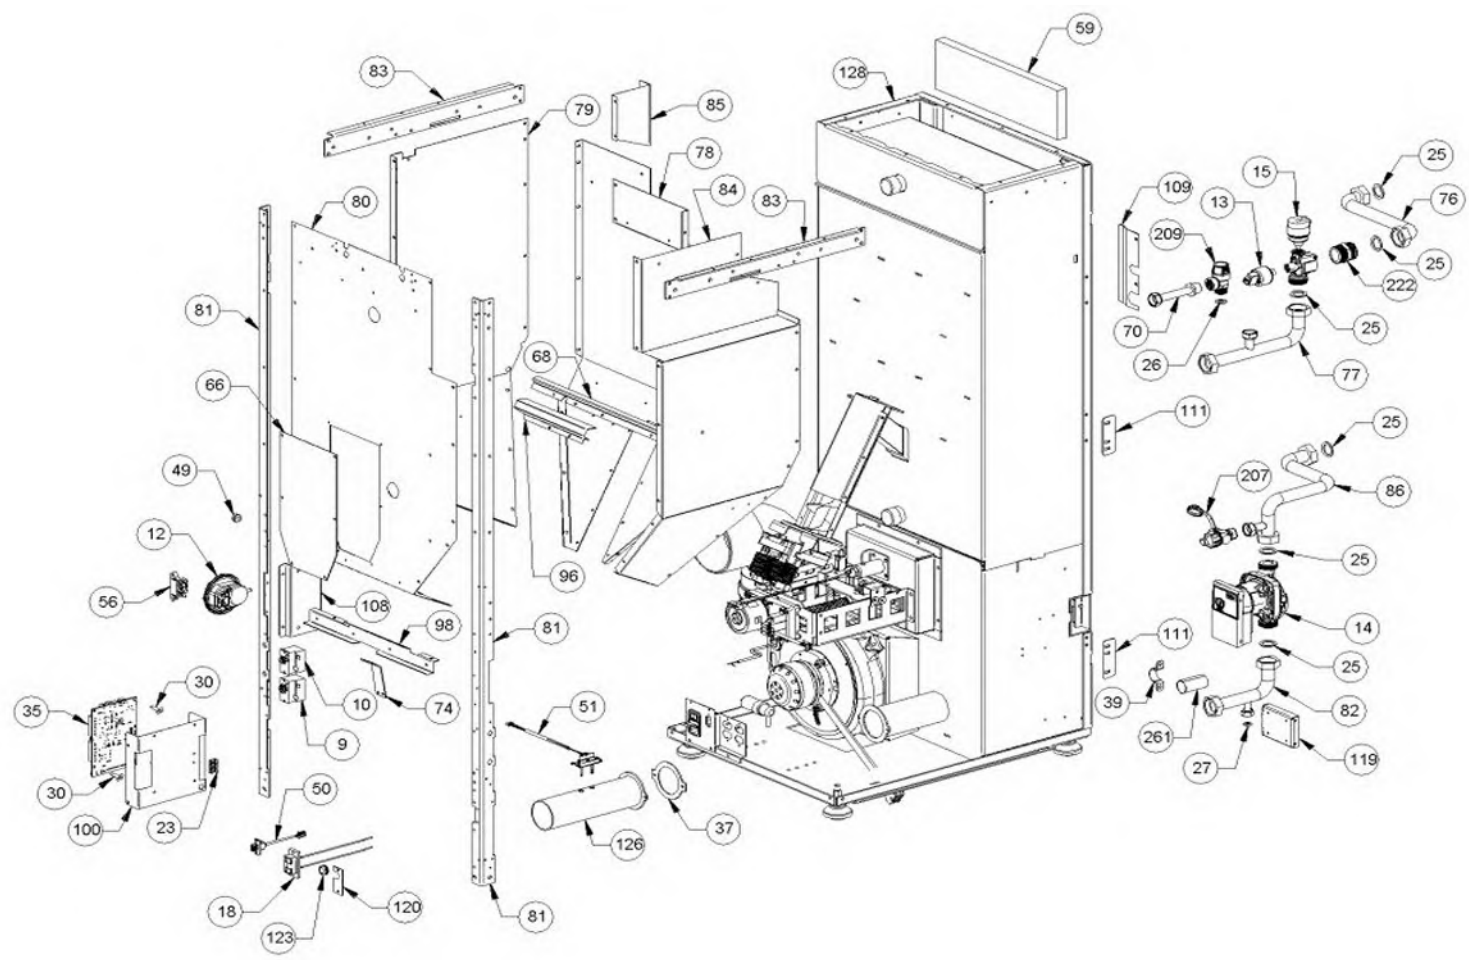

490112 poêle à pellet LANDES version 1 de 2016 Godin

Nom appareil	n° art Godin	n° art Fournisseur	Libelle article	Position	Commentaire
LANDES	00001310389	2278477	TURBULATEUR	1	
LANDES	00001310454	2273317	PANNEAU ISOLANT	1	
LANDES	00001309863	2273314	GARNITURE	1	
LANDES	00001310455	2287742	SUPPORT VERMICULITE		
LANDES	00001308924	2277405	PALIER VIS SS FIN 2277405	2	
LANDES	00001310453	2287741	SUPPORT TURBULATEURS	3	
LANDES	00001310456	3277934	ENSEMBLE TOIT CHAUDIERE NOIR	3	
LANDES	00001308912	2277410	BAGUE LIAISON MOTEUR 2277410	3	
LANDES	00001310330	6000708	ECROU M10	4	
LANDES	00001310457	6000428	VIS M6X35 MM ZINGUEE	4	
LANDES	00001309105	2277426	BAGUE VIS SANS FIN 2277426	4	
LANDES	00001309176	2000538	MICROINT. LEVIER 2000538	5	
LANDES	00001310329	6000703	ECROU M6 H4	5	
LANDES	00001309186	2287738	SPIRALE 2287738	5	
LANDES	00001310485	2000547	MICRORUPTEUR AVEC LEVIER	6	
LANDES	00001308956	2303006	BUTEE MOT. VIS SS FIN 2303006	6	
LANDES	00001310486	2000548	PRISE AVEC INTER ET PORTE-FUSI	7	
LANDES	00001308919	2000564	SONDE THERM. FUMEES 2000564	8	
LANDES	00001309869	6000504	VIS M6X14 MM BRUNIE	9	
LANDES	00001309110	2000567	THERM. BULBE 100° 2000567	10	
LANDES	00001309870	6000702	ECROU M5	10	
LANDES	00001308954	2000569	SONDE T° lg 2ml 2000569	11	
LANDES	00001308902	2000589	PRESSOSTAT 605 2000589	12	
LANDES	00001309112	2000591	PRESSOSTAT 2000591	13	
LANDES	00001310458	2000640	ELECTROPOMPE	14	
LANDES	00001310459	2000641	VANNE AUTOMATIQUE 3/8'	15	
LANDES	00001309156	2001304	CONNECTEUR 2 POLES 2001304	16	
LANDES	00001309157	2001313	CONNECTEUR 2 POLES 2001313	17	
LANDES	00001308961	2001324	CONNECTEUR THERM. 2001324	18	
LANDES	00001309178	2001334	CONNECTEUR FEMELLE 2001334	19	
LANDES	00001309894	2001663	BORNIER	23	
LANDES	00001309125	2003300	JOINT FIBRE 2003300	25	
LANDES	00001309784	2006202	ENTRETOISE CARTE	30	
LANDES	00001310411	2006213	FERMETURE MAGNETIQUE	31	
LANDES	00001309179	2200272	CABLE 2200272	32	
LANDES	00001310506	2200284	ENSEMBLE CABLAGE ELECTRIQUE	33	
LANDES	00001309180	2202510	PROLONGATEUR 2202510	34	
LANDES	00001309181	2202514	CARTE FLASH 2202514	35	
LANDES	00001310487	2203003	PIED CAOUTCHOUC	36	
LANDES	00001310460	2203337	GARNITURE	37	
LANDES	00001310425	2208043	FERMETURE AIR FRONTAL	38	
LANDES	00001310461	2208221	ETRIER ZINGUE	39	
LANDES	00001308962	2270002	CABLE ALIM. 2270002	40	
LANDES	00001308963	2270040	FIL BLANC LG 80 2270040	41	
LANDES	00001309182	2270064	CABLE BLANC LG 90 2270064	42	
LANDES	00001309184	2270353	CABLE ALIM. 2270353	43	
LANDES	00001310507	2270599	CABLE ELECTRIQUE	44	
LANDES	00001310490	2271080	MOTEUR FUMEE		
LANDES	00001310491	2271087	MOTOREDUCTEUR	48	
LANDES	00001309812	2271304	PASSE-CABLE	49	