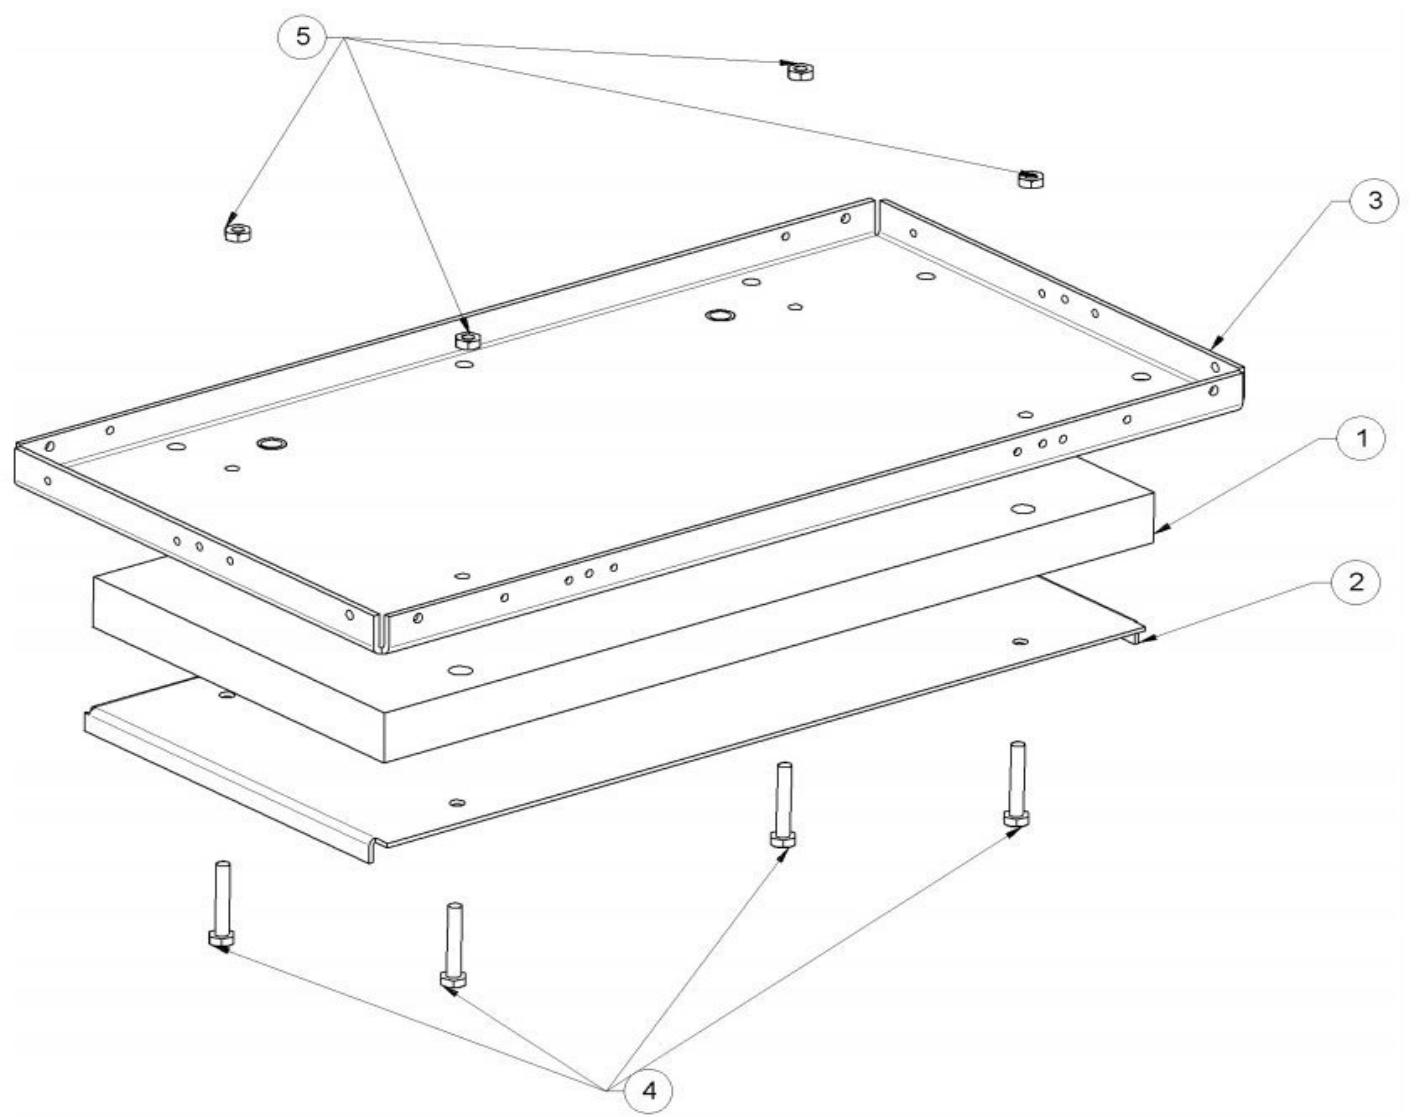

490112 poêle à pellet LANDES version 1 de 2016 Godin

Nom appareil	n° art Godin	n° art Fournisseur	Libelle article	Position	Commentaire
LANDES	00001310389	2278477	TURBULATEUR	1	
LANDES	00001310454	2273317	PANNEAU ISOLANT	1	
LANDES	00001309863	2273314	GARNITURE	1	
LANDES	00001310455	2287742	SUPPORT VERMICULITE		
LANDES	00001308924	2277405	PALIER VIS SS FIN 2277405	2	
LANDES	00001310453	2287741	SUPPORT TURBULATEURS	3	
LANDES	00001310456	3277934	ENSEMBLE TOIT CHAUDIERE NOIR	3	
LANDES	00001308912	2277410	BAGUE LIAISON MOTEUR 2277410	3	
LANDES	00001310330	6000708	ECROU M10	4	
LANDES	00001310457	6000428	VIS M6X35 MM ZINGUEE	4	
LANDES	00001309105	2277426	BAGUE VIS SANS FIN 2277426	4	
LANDES	00001309176	2000538	MICROINT. LEVIER 2000538	5	
LANDES	00001310329	6000703	ECROU M6 H4	5	
LANDES	00001309186	2287738	SPIRALE 2287738	5	
LANDES	00001310485	2000547	MICRORUPTEUR AVEC LEVIER	6	
LANDES	00001308956	2303006	BUTEE MOT. VIS SS FIN 2303006	6	
LANDES	00001310486	2000548	PRISE AVEC INTER ET PORTE-FUSI	7	
LANDES	00001308919	2000564	SONDE THERM. FUMEES 2000564	8	
LANDES	00001309869	6000504	VIS M6X14 MM BRUNIE	9	
LANDES	00001309110	2000567	THERM. BULBE 100° 2000567	10	
LANDES	00001309870	6000702	ECROU M5	10	
LANDES	00001308954	2000569	SONDE T° lg 2ml 2000569	11	
LANDES	00001308902	2000589	PRESSOSTAT 605 2000589	12	
LANDES	00001309112	2000591	PRESSOSTAT 2000591	13	
LANDES	00001310458	2000640	ELECTROPOMPE	14	
LANDES	00001310459	2000641	VANNE AUTOMATIQUE 3/8'	15	
LANDES	00001309156	2001304	CONNECTEUR 2 POLES 2001304	16	
LANDES	00001309157	2001313	CONNECTEUR 2 POLES 2001313	17	
LANDES	00001308961	2001324	CONNECTEUR THERM. 2001324	18	
LANDES	00001309178	2001334	CONNECTEUR FEMELLE 2001334	19	
LANDES	00001309894	2001663	BORNIER	23	
LANDES	00001309125	2003300	JOINT FIBRE 2003300	25	
LANDES	00001309784	2006202	ENTRETOISE CARTE	30	
LANDES	00001310411	2006213	FERMETURE MAGNETIQUE	31	
LANDES	00001309179	2200272	CABLE 2200272	32	
LANDES	00001310506	2200284	ENSEMBLE CABLAGE ELECTRIQUE	33	
LANDES	00001309180	2202510	PROLONGATEUR 2202510	34	
LANDES	00001309181	2202514	CARTE FLASH 2202514	35	
LANDES	00001310487	2203003	PIED CAOUTCHOUC	36	
LANDES	00001310460	2203337	GARNITURE	37	
LANDES	00001310425	2208043	FERMETURE AIR FRONTAL	38	
LANDES	00001310461	2208221	ETRIER ZINGUE	39	
LANDES	00001308962	2270002	CABLE ALIM. 2270002	40	
LANDES	00001308963	2270040	FIL BLANC LG 80 2270040	41	
LANDES	00001309182	2270064	CABLE BLANC LG 90 2270064	42	
LANDES	00001309184	2270353	CABLE ALIM. 2270353	43	
LANDES	00001310507	2270599	CABLE ELECTRIQUE	44	
LANDES	00001310490	2271080	MOTEUR FUMEE		
LANDES	00001310491	2271087	MOTOREDUCTEUR	48	
LANDES	00001309812	2271304	PASSE-CABLE	49	